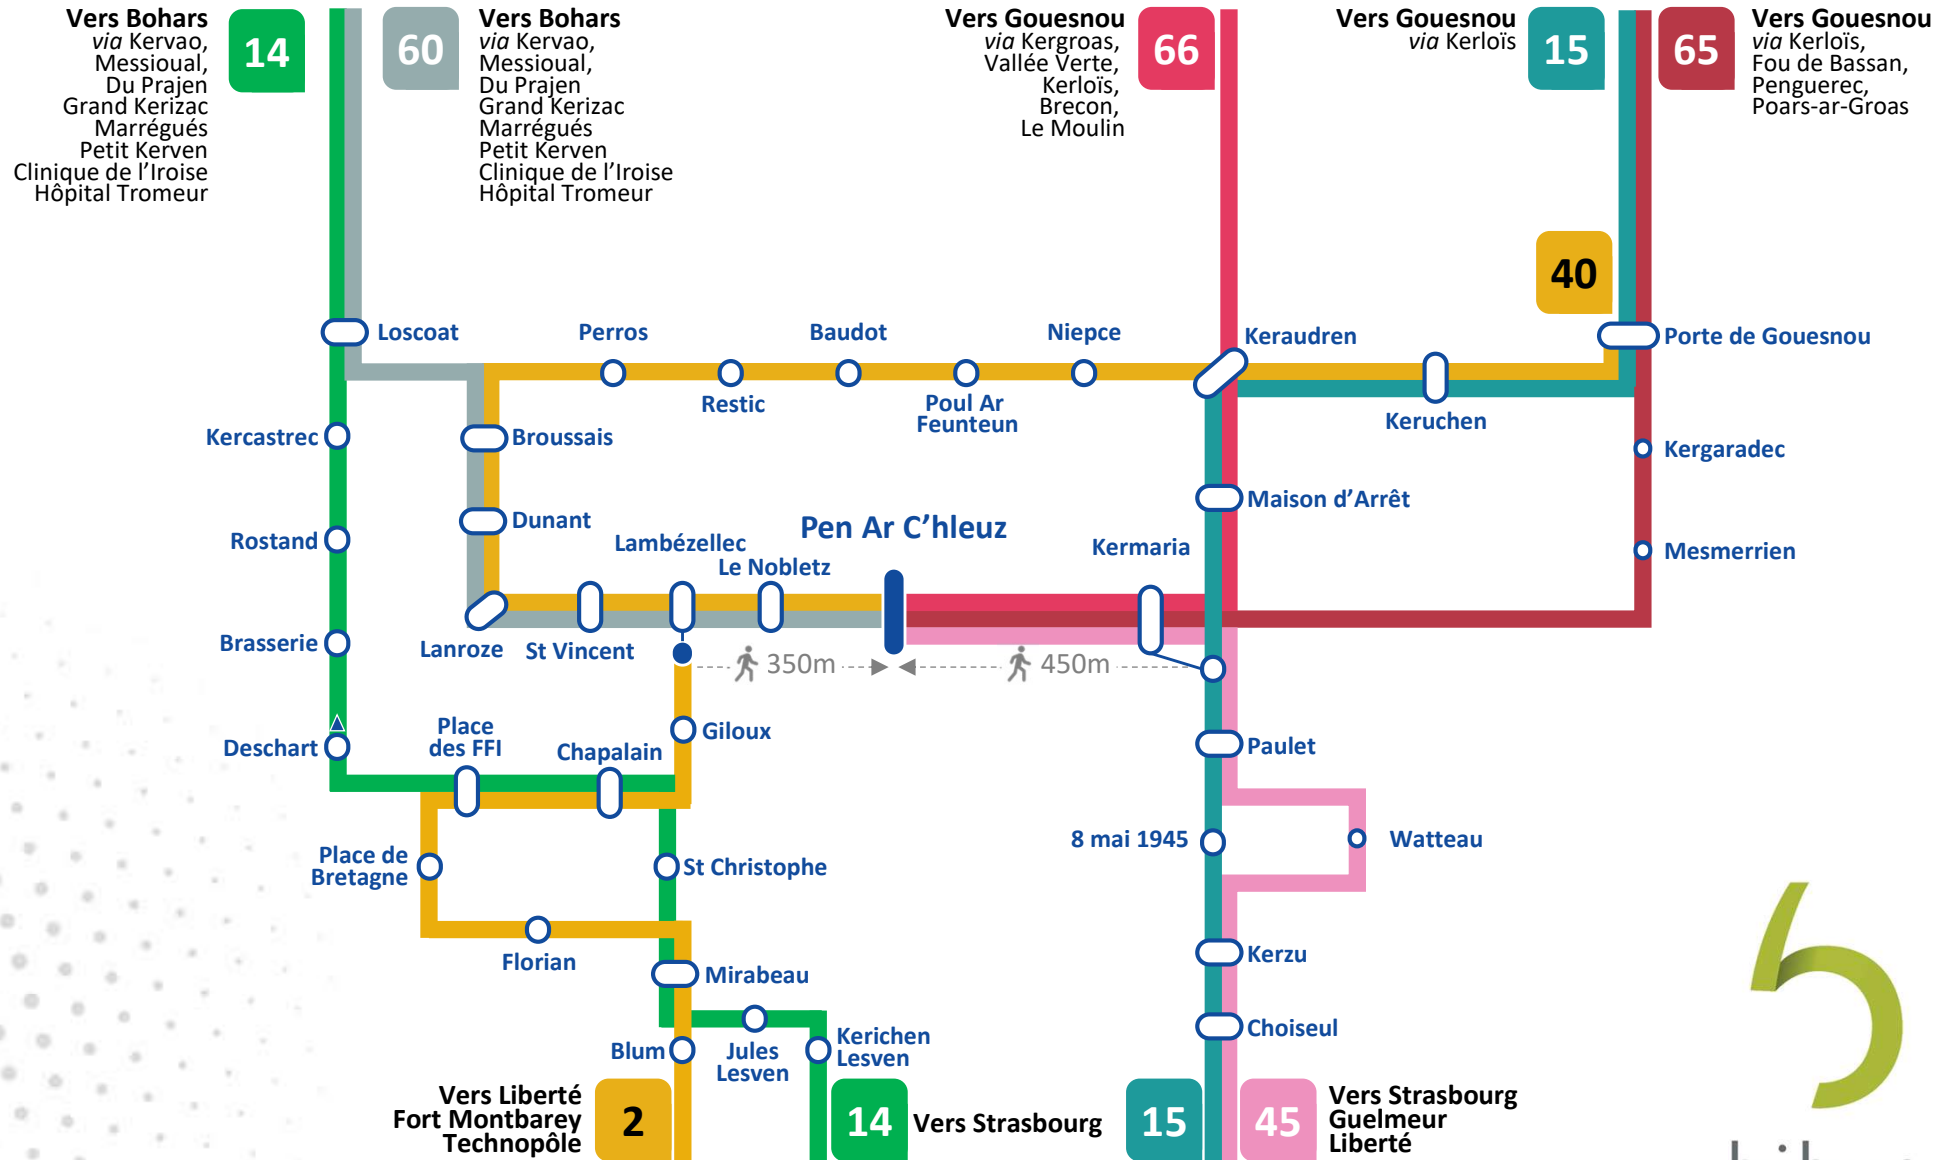

Votre réseau Bibus change !

À partir du 4 janvier 2021

Votre réseau Bibus change !

À partir du 4 janvier 2021

Nouvelle desserte du collège Pen Ar C'hleuz

Aller

(heure d'arrivée au collège)

	Matin	Midi (hors mercredi)
65	7h36, 8h39	-
66	7h38	-
60	7h35, 8h33	-
40	7h37, 8h37	13h11
45	7h50, 8h50	13h19

Retour

(heure du départ du collège)

Midi (hors mercredi)	Mercredi	Soir (hors mercredi)
-	12h17	15h41, 16h45, 17h46
-	12h19	16h45
-	12h18	15h43, 16h45, 17h43
12h21	12h21	15h46, 16h49, 17h46
12h07	12h07	15h37, 16h40, 17h37